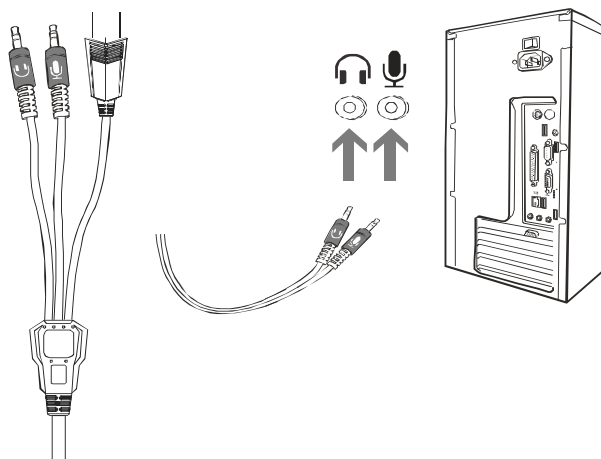

MANUAL DE USUARIO

V620 GAMING HEADSET

Diseño ligero y de alta calidad con materiales y resistentes para poder utilizarlos durante periodos de tiempo prolongados.

Los audífonos cuentan con una conexión de audio, una conexión para micrófono y una conexión USB la cual controla el sistema de luces RGB

En el caso de las PC de escritorio se recomienda que los conectores de audio y micrófono de los auriculares se inserten en los orificios de los auriculares detrás del chasis. Es posible que la interfaz frontal no pueda emitir normalmente sonido, debido a razones de la tarjeta madre.